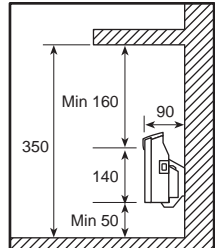

VP9	Watts	B	A	C	D
VP9 04	400	45	300	145	490
VP9 06	600	95	300	150	545
VP9 08	800	155	300	205	660
VP9 10	1000	200	300	215	720
VP9 12	1200	115	600	180	890
VP9 14	1400	170	600	235	1005
VP9 20	2000	340	600	410	1350

VL9	Watts	B	A	C	D
VL9 04	400	155	300	205	660
VL9 06	600	82	600	150	835
VL9 08	800	170	600	235	1005
VL9 10	1000	285	600	350	1235
VL9 12	1200	112	1200	155	1465
VL9 15	1500	290	1200	320	1810

All measurements in millimetres  
 Note – wall bracket is not symmetrically positioned on heater