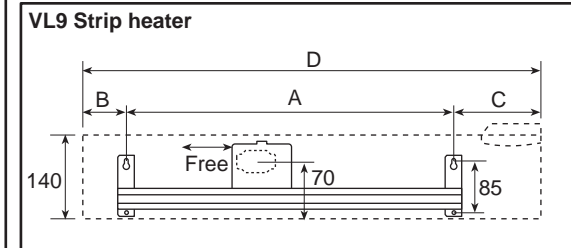

VP9	Watts	B	A	C	D
VP9 04	400	45	300	145	490
VP9 06	600	95	300	150	545
VP9 08	800	155	300	205	660
VP9 10	1000	200	300	215	720
VP9 12	1200	115	600	180	890
VP9 14	1400	170	600	235	1005
VP9 20	2000	340	600	410	1350

VL9	Watts	B	A	C	D
VL9 04	400	155	300	205	660
VL9 06	600	82	600	150	835
VL9 08	800	170	600	235	1005
VL9 10	1000	285	600	350	1235
VL9 12	1200	112	1200	155	1465
VL9 15	1500	290	1200	320	1810

All measurements in millimetres  
 Note – wall bracket is not symmetrically positioned on heater