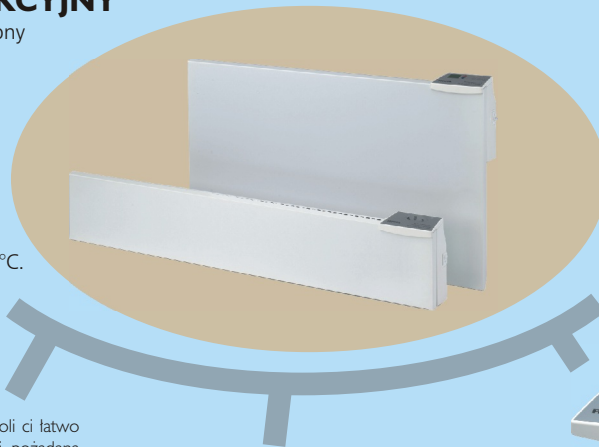

Wyłącznik bezpieczeństwa wyklucza przegrzanie w przypadku nieumyślnego przykrycia grzejnika. Ogrzewacze Adax posiadają niepalne obudowy stalowe.

NOWY VP9/VL9 GRZEJNIK KONWEKCYJNY

Bardzo elegancki grzejnik dostępny w dwóch wersjach: panelowy VP oraz listwowy VL. Przystosowany do pracy z trzema typami elektronicznych regulatorów temperatury ET, DT lub RFR. Grzejnik włącza się i wyłącza bezszelestnie. Płynna regulacja temperatury w °C. Zabezpieczenie przed przegrzaniem. Przewód zasilający z wtyczką.

Adax ET - pozwoli ci łatwo ustawić najbardziej pożądaną temperaturę. Niewielkie wahania temperatury są kontrolowane co minutę, żeby utrzymać precyzyjnie i równomiernie zadaną temperaturę. Praca regulatora jest bardzo cicha.

Adax DT - regulator pozwala na zaprogramowanie redukcji temperatury w nocy oraz w okresach gdy pomieszczenie nie jest użytkowane. Ciepło i komfort wtedy, kiedy go potrzebujemy. Wyposażony w cyfrowy wyświetlacz.

VP10 GRZEJNIK KONWEKCYJNY

Kompaktowy grzejnik wyposażony w elektromechaniczny regulator temperatury. Płynna regulacja w °C. Niskotemperaturowy element grzejny zapobiega nieprzyjemnym zapachom oraz zabrudzeniom ścian. Zabezpieczenie przed przegrzaniem. Przewód zasilający z wtyczką.